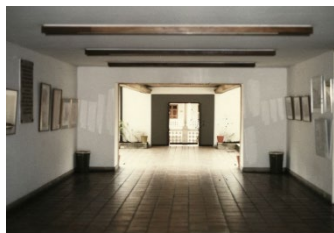

ALB 13.1 FOT 064

DESCRIPCIÓN

TÍTULO O NOMBRE: Detalles arquitectónicos interiores - Hall de acceso Claustro Republicano
FOTOGRAFO: Desconocido
FECHA: 1984
PALABRAS CLAVES: Fotografía - Arquitectura - Edificios de la Rosario - Interior - Corredor - Colegio Mayor Nuestra Señora del Rosario - Bogotá (Colombia)
DETALLE: Fotografía a color. 12,8 X 8,9 cm