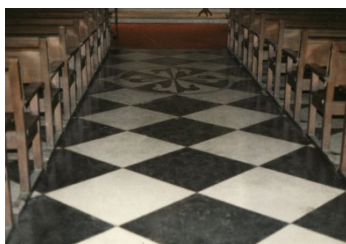

ALB 13.1 FOT 09

DESCRIPCIÓN

TÍTULO O NOMBRE: Capilla La Bordadita - Altar mayor y púlpito  
FOTOGRAFO: Desconocido  
FECHA: 1984  
PALABRAS CLAVES: Fotografía - Arquitectura - Claustro Colonial - Interior - Capilla - Bordadita - Siglo XX- Colegio Mayor Nuestra Señora del Rosario - Bogotá (Colombia)  
DETALLE: Fotografía a color. 12,8 X 8,9 cm

ALB 13.1 FOT 010

DESCRIPCIÓN

TÍTULO O NOMBRE: Capilla La Bordadita - Detalle del altar mayor  
FOTOGRAFO: Desconocido  
FECHA: 1984  
PALABRAS CLAVES: Fotografía - Arquitectura - Claustro Colonial - Interior - Capilla - Bordadita - Siglo XX- Colegio Mayor Nuestra Señora del Rosario - Bogotá (Colombia)  
DETALLE: Fotografía a color. 12,8 X 8,9 cm

ALB 13.1 FOT 011

DESCRIPCIÓN

TÍTULO O NOMBRE: Capilla La Bordadita - Coro  
FOTOGRAFO: Desconocido  
FECHA: 1984  
PALABRAS CLAVES: Fotografía - Arquitectura - Claustro Colonial - Interior - Capilla - Bordadita - Siglo XX- Colegio Mayor Nuestra Señora del Rosario - Bogotá (Colombia)  
DETALLE: Fotografía a color. 12,8 X 8,9 cm

ALB 13.1 FOT 012

DESCRIPCIÓN

TÍTULO O NOMBRE: Capilla La Bordadita - Piso del pasillo  
FOTOGRAFO: Desconocido  
FECHA: 1984  
PALABRAS CLAVES: Fotografía - Arquitectura - Claustro Colonial - Interior - Capilla - Bordadita - Siglo XX- Colegio Mayor Nuestra Señora del Rosario - Bogotá (Colombia)  
DETALLE: Fotografía a color. 12,8 X 8,9 cm