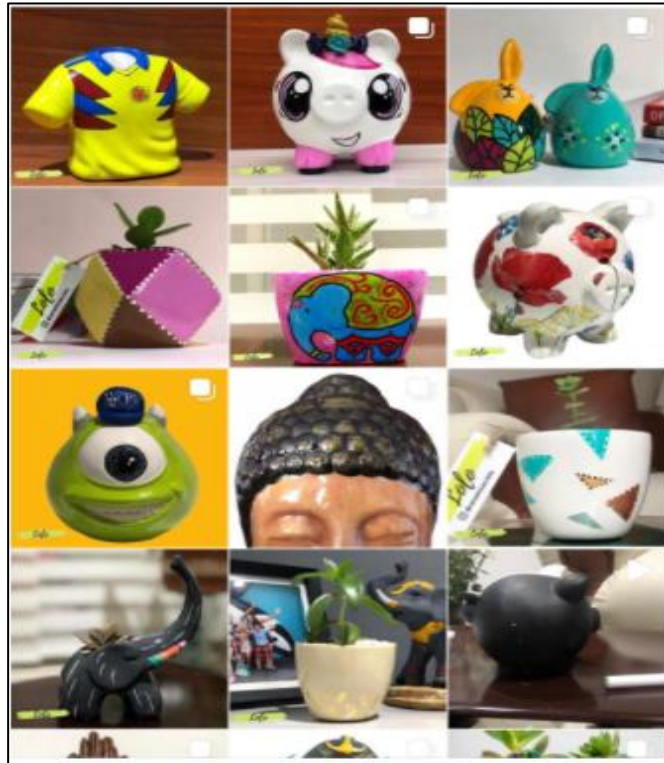

Anexo H

Anexo I Propuesta de Valor

Anexo J Segmento de Cliente

*Anexo K Prototipo Caja Inicial*

*Anexo L Prototipo Actual*

Anexo Ñ Logo Lolo Art in Your Hands

Anexo O - Red Social Instagram

Anexo P -Stand Mercado de las Pulgas, Usaquén

Anexo Q - Publicidad Mercado de las Pulgas

Lolo

ART IN YOUR HANDS

**AGENDATE,  
PROGRÁMATE Y  
ACOMPÁÑANOS**

**AL MERCADO DE LAS PULGAS**

**USAQUÉN**

Calle 119 Con Carrera 6a  
Bogotá, Cundinamarca

**ESTE DOMINGO  
13.9.2020**