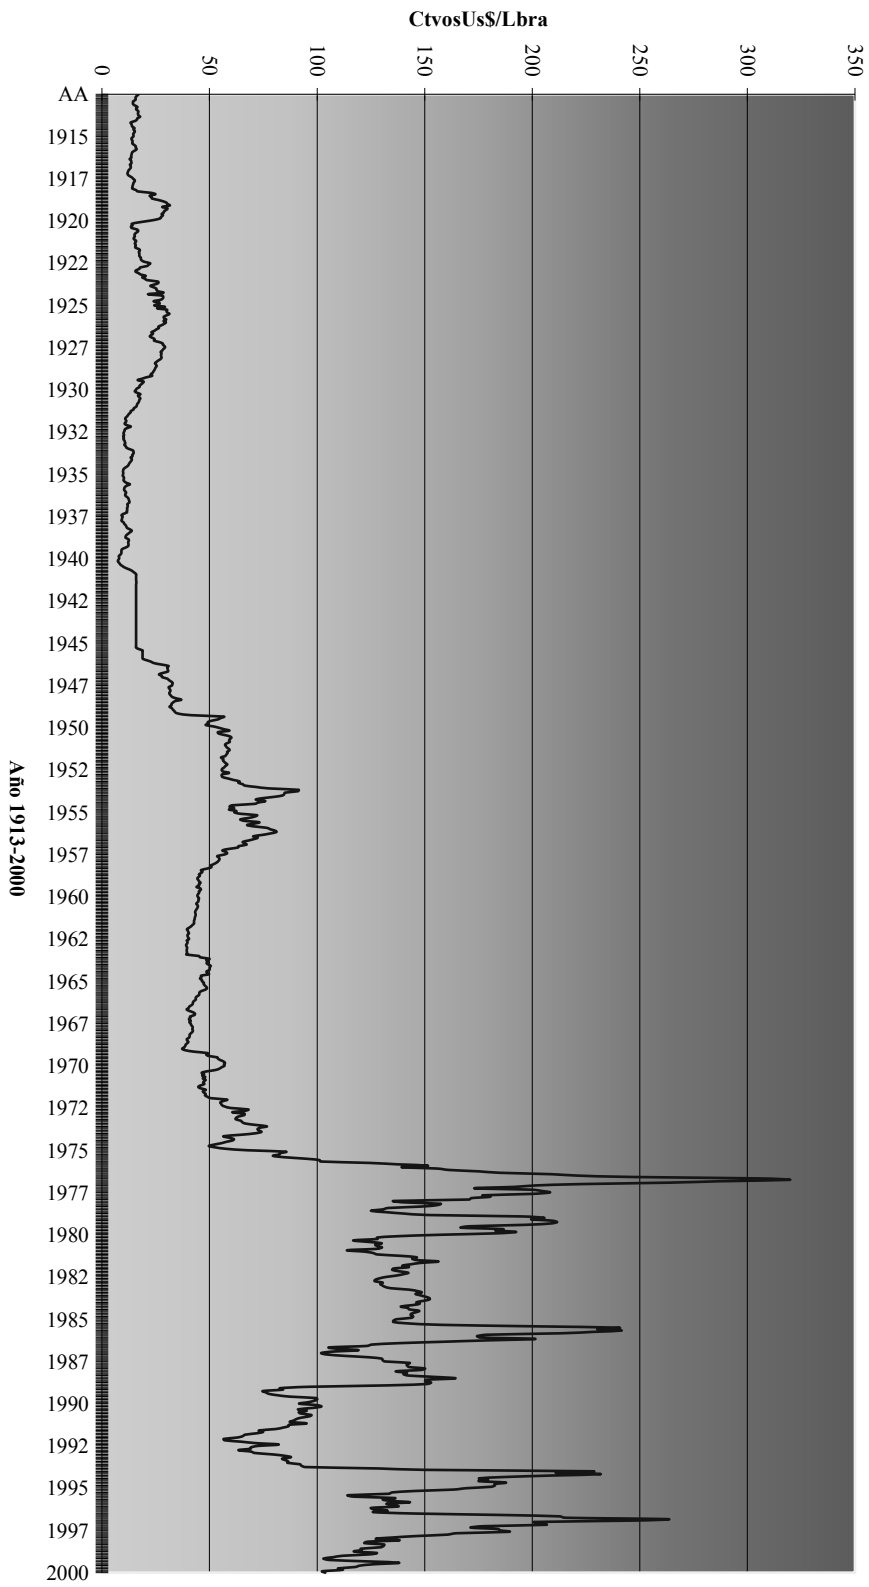

Gráfica 1. Precio Externo Cafe Suaves Colombianos 1913-2000

AA	MES	PXC
1913	1	17,06
1913	2	16,31
1913	3	15,69
1913	4	15,63
1913	5	15,56
1913	6	14,5
1913	7	14,44
1913	8	14,44
1913	9	15,38
1913	10	16,5
1913	11	15,94
1913	12	16,06
1914	1	16,94
1914	2	16,81
1914	3	16,75
1914	4	17
1914	5	17,75
1914	6	16,5
1914	7	16,25
1914	8	15,31
1914	9	13,38
1914	10	13,63
1914	11	13,88
1914	12	14,13
1915	1	15,13
1915	2	14,63
1915	3	15,25
1915	4	15,13
1915	5	14,56
1915	6	14,63
1915	7	14,63
1915	8	13,88
1915	9	13,75
1915	10	14,19
1915	11	14,19
1915	12	14,13
1916	1	15
1916	2	15,75
1916	3	15,69
1916	4	16,13
1916	5	15,25
1916	6	14,19
1916	7	13,88
1916	8	13,75
1916	9	13,56
1916	10	13,69
1916	11	12,88
1916	12	13,5
1917	1	13,63
1917	2	13,69
1917	3	13